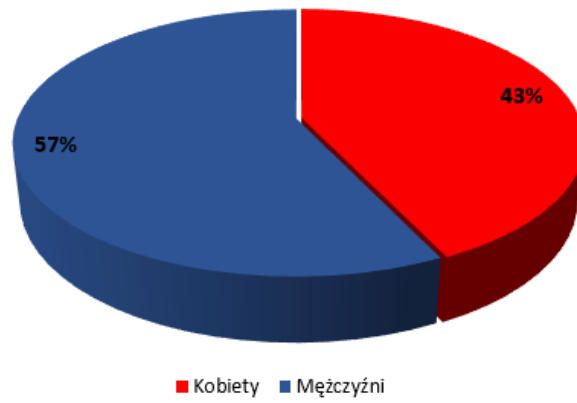

Załącznik 4

Szkoła Doktorska 2024 r

W Szkole Doktorskiej Nauk Inżynieryjno-Technicznych na Politechnice Rzeszowskiej w roku 2024 studiowało 100 studentów. Stan osobowy studentów w Szkole Doktorskiej przedstawiono w tabeli 1. Procentowy udział kobiet i mężczyzn na poszczególnych rocznikach przedstawiono na rysunkach 1-4.

Tabela 1. Udział kobiet i mężczyzn w Szkole Doktorskiej na poszczególnych rocznikach

Rok studiów	Liczba studentów	
	Kobiety	Mężczyźni
1	6	17
2	6	8
3	8	8
4	20	27

■ Kobiety ■ Mężczyźni

Rok 1

Rys. 1. Udział procentowy kobiet i mężczyzn na 1-ym roku Szkole Doktorskiej Nauk Inżynieryjno-Technicznych na Politechnice Rzeszowskiej w roku 2024

Rok 2

Rys. 2. Udział procentowy kobiet i mężczyzn na 2-im roku Szkole Doktorskiej Nauk Inżynieryjno-Technicznych na Politechnice Rzeszowskiej w roku 2024

Rok 3

Rys. 3. Udział procentowy kobiet i mężczyzn na 3-im roku Szkole Doktorskiej Nauk Inżynieryjno-Technicznych na Politechnice Rzeszowskiej w roku 2024