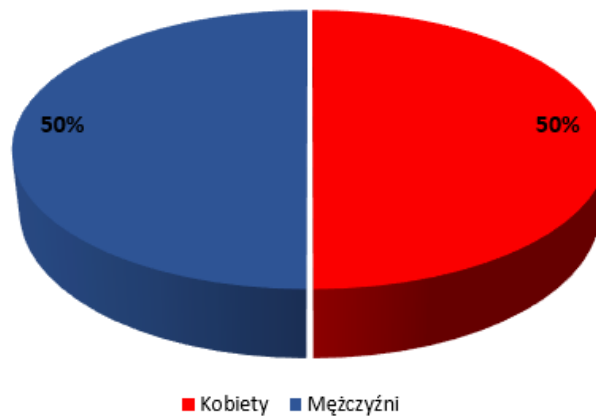

Załącznik 4

Szkoła Doktorska 2024 r

W Szkole Doktorskiej Nauk Inżynieryjno-Technicznych na Politechnice Rzeszowskiej w roku 2024 studiowało 100 studentów. Stan osobowy studentów w Szkole Doktorskiej przedstawiono w tabeli 1. Procentowy udział kobiet i mężczyzn na poszczególnych rocznikach przedstawiono na rysunkach 1-4.

Tabela 1. Udział kobiet i mężczyzn w Szkole Doktorskiej na poszczególnych rocznikach

Rok studiów	Liczba studentów	
	Kobiety	Mężczyźni
1	6	17
2	6	8
3	8	8
4	20	27

■ Kobiety ■ Mężczyźni

Rok 1

Rys. 1. Udział procentowy kobiet i mężczyzn na 1-ym roku Szkole Doktorskiej Nauk Inżynieryjno-Technicznych na Politechnice Rzeszowskiej w roku 2024

Rok 2

Rys. 2. Udział procentowy kobiet i mężczyzn na 2-im roku Szkole Doktorskiej Nauk Inżynieryjno-Technicznych na Politechnice Rzeszowskiej w roku 2024

Rok 3

Rys. 3. Udział procentowy kobiet i mężczyzn na 3-im roku Szkole Doktorskiej Nauk Inżynieryjno-Technicznych na Politechnice Rzeszowskiej w roku 2024