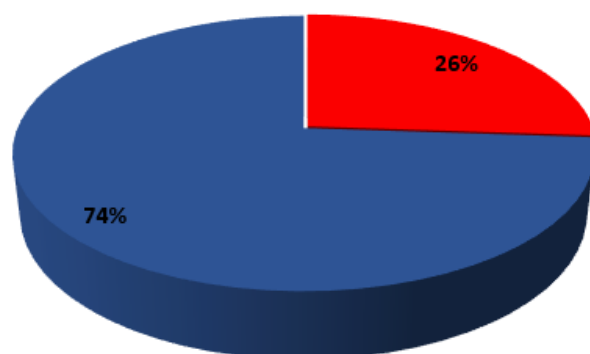

Załącznik 4

Szkoła Doktorska 2024 r

W Szkole Doktorskiej Nauk Inżynieryjno-Technicznych na Politechnice Rzeszowskiej w roku 2024 studiowało 100 studentów. Stan osobowy studentów w Szkole Doktorskiej przedstawiono w tabeli 1. Procentowy udział kobiet i mężczyzn na poszczególnych rocznikach przedstawiono na rysunkach 1-4.

Tabela 1. Udział kobiet i mężczyzn w Szkole Doktorskiej na poszczególnych rocznikach

Rok studiów	Liczba studentów	
	Kobiety	Mężczyźni
1	6	17
2	6	8
3	8	8
4	20	27

■ Kobiety ■ Mężczyźni

Rok 1

Rys. 1. Udział procentowy kobiet i mężczyzn na 1-ym roku Szkole Doktorskiej Nauk Inżynieryjno-Technicznych na Politechnice Rzeszowskiej w roku 2024