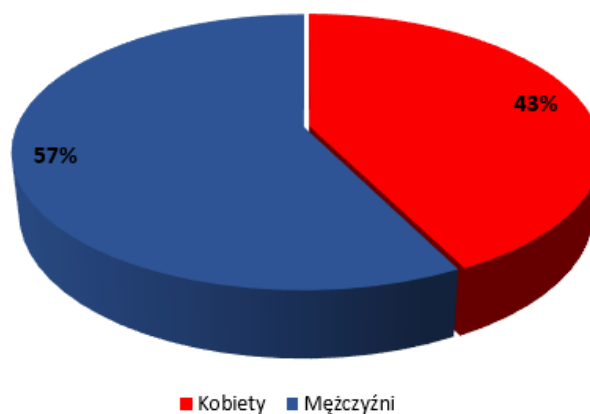

Załącznik 4

Szkoła Doktorska 2024 r

W Szkole Doktorskiej Nauk Inżynieryjno-Technicznych na Politechnice Rzeszowskiej w roku 2024 studiowało 100 studentów. Stan osobowy studentów w Szkole Doktorskiej przedstawiono w tabeli 1. Procentowy udział kobiet i mężczyzn na poszczególnych rocznikach przedstawiono na rysunkach 1-4.

Tabela 1. Udział kobiet i mężczyzn w Szkole Doktorskiej na poszczególnych rocznikach

Rok studiów	Liczba studentów	
	Kobiety	Mężczyźni
1	6	17
2	6	8
3	8	8
4	20	27

■ Kobiety ■ Mężczyźni

Rok 1

Rys. 1. Udział procentowy kobiet i mężczyzn na 1-ym roku Szkole Doktorskiej Nauk Inżynieryjno-Technicznych na Politechnice Rzeszowskiej w roku 2024

Rok 2

Rys. 2. Udział procentowy kobiet i mężczyzn na 2-im roku Szkole Doktorskiej Nauk Inżynieryjno-Technicznych na Politechnice Rzeszowskiej w roku 2024

Rok 3

Rys. 3. Udział procentowy kobiet i mężczyzn na 3-im roku Szkole Doktorskiej Nauk Inżynieryjno-Technicznych na Politechnice Rzeszowskiej w roku 2024