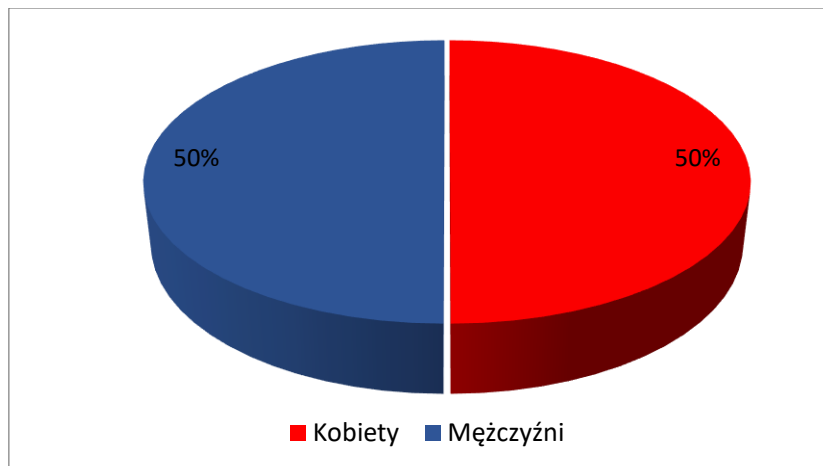

Załącznik 4

Raport

Szkoła Doktorska 2023 r

W Szkole Doktorskiej Nauk Inżynieryjno-Technicznych na Politechnice Rzeszowskiej w roku 2023 studiowało 93 studentów, z czego zawieszono trzy osoby po czwartym roku studiów oraz przedłużono realizację doktoratu 6 osobom na czwartym roku studiów. Stan osobowy studentów w Szkole Doktorskiej przedstawiono w tabeli 1. Procentowy udział kobiet i mężczyzn na poszczególnych rocznikach przedstawiono na rysunkach 1-4.

Tabela 1. Udział kobiet i mężczyzn w Szkole Doktorskiej na poszczególnych rocznikach

Rok studiów	Liczba studentów	
	Kobiety	Mężczyźni
1	6	8
2	8	8
3	5	12
4	23	23

Rys. 1. Udział procentowy kobiet i mężczyzn na 1-ym roku Szkole Doktorskiej Nauk Inżynieryjno-Technicznych na Politechnice Rzeszowskiej w roku 2023

Rys. 2. Udział procentowy kobiet i mężczyzn na 2-im roku Szkole Doktorskiej Nauk Inżynieryjno-Technicznych na Politechnice Rzeszowskiej w roku 2023

Rys. 3. Udział procentowy kobiet i mężczyzn na 3-im roku Szkole Doktorskiej Nauk Inżynieryjno-Technicznych na Politechnice Rzeszowskiej w roku 2023