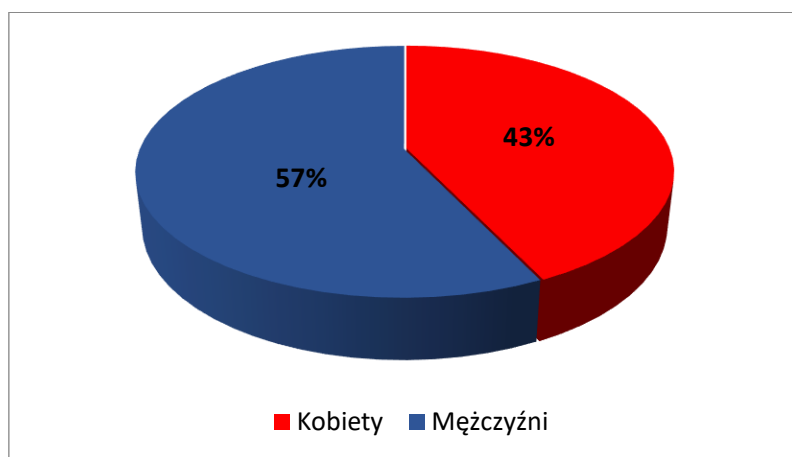

Załącznik 4

Raport

Szkoła Doktorska 2023 r

W Szkole Doktorskiej Nauk Inżynieryjno-Technicznych na Politechnice Rzeszowskiej w roku 2023 studiowało 93 studentów, z czego zawieszono trzy osoby po czwartym roku studiów oraz przedłużono realizację doktoratu 6 osobom na czwartym roku studiów. Stan osobowy studentów w Szkole Doktorskiej przedstawiono w tabeli 1. Procentowy udział kobiet i mężczyzn na poszczególnych rocznikach przedstawiono na rysunkach 1-4.

Tabela 1. Udział kobiet i mężczyzn w Szkole Doktorskiej na poszczególnych rocznikach

Rok studiów	Liczba studentów	
	Kobiety	Mężczyźni
1	6	8
2	8	8
3	5	12
4	23	23

Rys. 1. Udział procentowy kobiet i mężczyzn na 1-ym roku Szkole Doktorskiej Nauk Inżynieryjno-Technicznych na Politechnice Rzeszowskiej w roku 2023

Rys. 2. Udział procentowy kobiet i mężczyzn na 2-im roku Szkole Doktorskiej Nauk Inżynieryjno-Technicznych na Politechnice Rzeszowskiej w roku 2023

Rys. 3. Udział procentowy kobiet i mężczyzn na 3-im roku Szkole Doktorskiej Nauk Inżynieryjno-Technicznych na Politechnice Rzeszowskiej w roku 2023