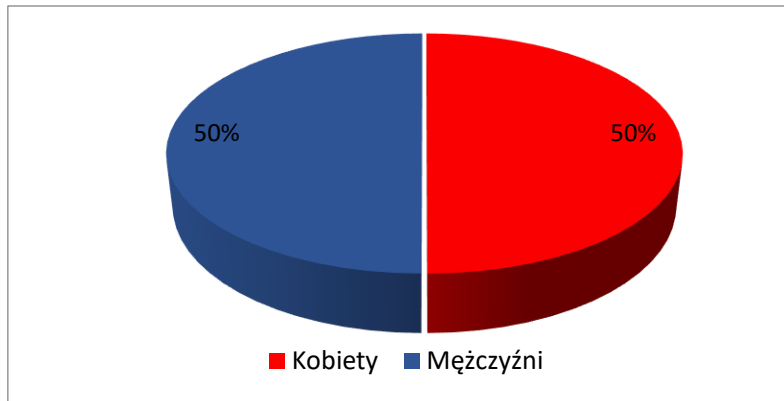

Załącznik 4

Raport

Szkoła Doktorska 2023 r

W Szkole Doktorskiej Nauk Inżynieryjno-Technicznych na Politechnice Rzeszowskiej w roku 2023 studiowało 93 studentów, z czego zawieszono trzy osoby po czwartym roku studiów oraz przedłużono realizację doktoratu 6 osobom na czwartym roku studiów. Stan osobowy studentów w Szkole Doktorskiej przedstawiono w tabeli 1. Procentowy udział kobiet i mężczyzn na poszczególnych rocznikach przedstawiono na rysunkach 1-4.

Tabela 1. Udział kobiet i mężczyzn w Szkole Doktorskiej na poszczególnych rocznikach

Rok studiów	Liczba studentów	
	Kobiety	Mężczyźni
1	6	8
2	8	8
3	5	12
4	23	23

Rys. 1. Udział procentowy kobiet i mężczyzn na 1-ym roku Szkole Doktorskiej Nauk Inżynieryjno-Technicznych na Politechnice Rzeszowskiej w roku 2023