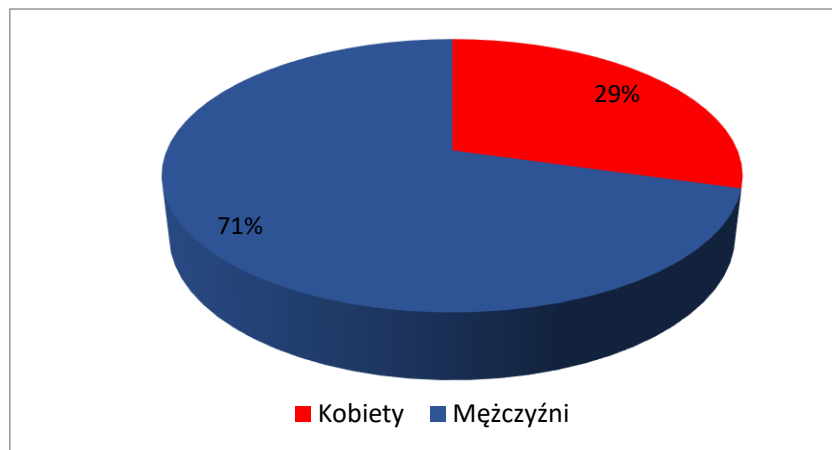

Załącznik 4

Raport

Szkoła Doktorska 2023 r

W Szkole Doktorskiej Nauk Inżynieryjno-Technicznych na Politechnice Rzeszowskiej w roku 2023 studiowało 93 studentów, z czego zawieszono trzy osoby po czwartym roku studiów oraz przedłużono realizację doktoratu 6 osobom na czwartym roku studiów. Stan osobowy studentów w Szkole Doktorskiej przedstawiono w tabeli 1. Procentowy udział kobiet i mężczyzn na poszczególnych rocznikach przedstawiono na rysunkach 1-4.

Tabela 1. Udział kobiet i mężczyzn w Szkole Doktorskiej na poszczególnych rocznikach

Rok studiów	Liczba studentów	
	Kobiety	Mężczyźni
1	6	8
2	8	8
3	5	12
4	23	23

Rys. 1. Udział procentowy kobiet i mężczyzn na 1-ym roku Szkole Doktorskiej Nauk Inżynieryjno-Technicznych na Politechnice Rzeszowskiej w roku 2023

Rys. 2. Udział procentowy kobiet i mężczyzn na 2-im roku Szkole Doktorskiej Nauk Inżynieryjno-Technicznych na Politechnice Rzeszowskiej w roku 2023

Rys. 3. Udział procentowy kobiet i mężczyzn na 3-im roku Szkole Doktorskiej Nauk Inżynieryjno-Technicznych na Politechnice Rzeszowskiej w roku 2023